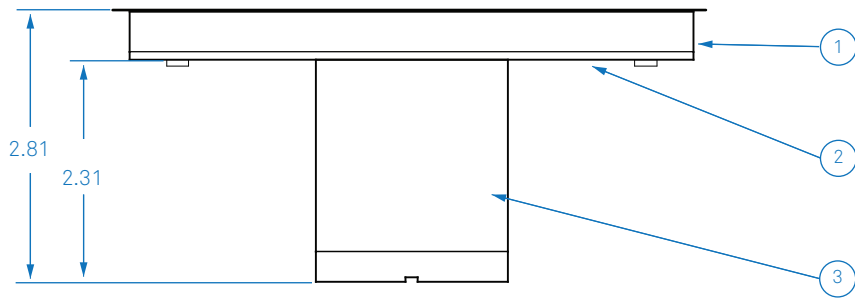

ALL DIMENSIONS IN INCHES

**NOTES**

1. Powder coated or leafed back box
2. Aluminum faceplate  
(see size options and finishes)
3. Lamp holder cover (see finishes)

Fixtures may be ceiling or wall mounted

Type:	Quantity:
Approval Signature:	
Name:	
Specifier:	
Date:	
<p><b>PURITY SQUARE CEILING/WALL</b></p> <p>Model 5432, 5434</p> <p>E26 (medium) base 15W LED or 60W incandescent max 120V, lamp (NIC)</p>	
<p><b>Options</b></p> <p><input type="checkbox"/> 5432, 4.25" square</p> <p><input type="checkbox"/> 5434, 5.88" square</p>	
<p><b>Powder Coat Finishes:</b></p> <p><input type="checkbox"/> "Oil Rubbed Bronze"</p> <p><input type="checkbox"/> Matte Black</p> <p><input type="checkbox"/> Matte Silver</p> <p>Custom powder finish:</p> <input type="text"/>	
<p><b>Premium Garage Finishes:</b></p> <p><input type="checkbox"/> Natural Lustre    <input type="checkbox"/> Natural Matte</p> <p><input type="checkbox"/> Warm Lustre    <input type="checkbox"/> Warm Matte</p> <p><input type="checkbox"/> Aircraft Polish    <input type="checkbox"/> Gold Leaf</p> <p><input type="checkbox"/> Silver Leaf    <input type="checkbox"/> Copper Leaf</p> <p>Custom finish:</p> <input type="text"/>	
8.31.20	
<p><b>RESOLUTE</b></p> <p>4617 Colorado Ave. S, Unit A Seattle, WA 98134 T 206.343.9323 info@resoluteusa.com</p>	