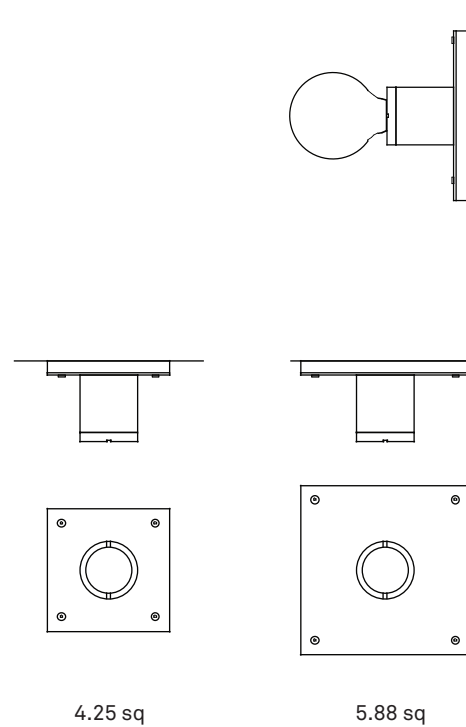

ALL DIMENSIONS IN INCHES

**NOTES**

1. Powder coated or leafed back box
2. Aluminum faceplate  
(see size options and finishes)
3. Lamp holder cover (see finishes)

Fixtures may be ceiling or wall mounted

Type:	Quantity:
Approval Signature:	
Name:	
Specifier:	
Date:	
<p><b>PURITY SQUARE CEILING/WALL</b></p> <p>Model 5432, 5434</p> <p>E26 (medium) base 15W LED or 60W incandescent max 120V, lamp (NIC)</p>	
<p><b>Options</b></p> <p><input type="checkbox"/> 5432, 4.25" square</p> <p><input type="checkbox"/> 5434, 5.88" square</p>	
<p><b>Powder Coat Finishes:</b></p> <p><input type="checkbox"/> "Oil Rubbed Bronze"</p> <p><input type="checkbox"/> Matte Black</p> <p><input type="checkbox"/> Matte Silver</p> <p>Custom powder finish:</p> <input type="text"/>	
<p><b>Premium Garage Finishes:</b></p> <p><input type="checkbox"/> Natural Lustre    <input type="checkbox"/> Natural Matte</p> <p><input type="checkbox"/> Warm Lustre    <input type="checkbox"/> Warm Matte</p> <p><input type="checkbox"/> Aircraft Polish    <input type="checkbox"/> Gold Leaf</p> <p><input type="checkbox"/> Silver Leaf    <input type="checkbox"/> Copper Leaf</p> <p>Custom finish:</p> <input type="text"/>	
8.31.20	
<p><b>RESOLUTE</b></p> <p>4617 Colorado Ave. S, Unit A Seattle, WA 98134 T 206.343.9323 info@resoluteusa.com</p>	