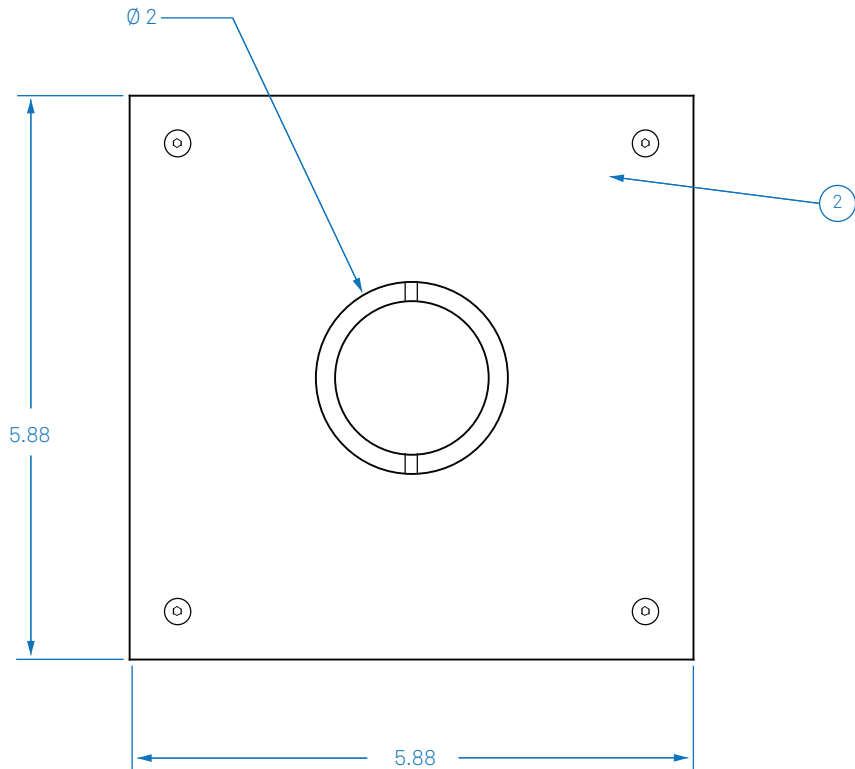

ALL DIMENSIONS IN INCHES

**NOTES**

1. Powder coated or leafed back box
2. Aluminum faceplate  
(see size options and finishes)
3. Lamp holder cover (see finishes)

Fixtures may be ceiling or wall mounted

Type:	Quantity:
Approval Signature:	
Name:	
Specifier:	
Date:	
<p><b>PURITY SQUARE CEILING/WALL</b></p> <p>Model 5432, 5434</p> <p>E26 (medium) base 15W LED or 60W incandescent max 120V, lamp (NIC)</p>	
<p><b>Options</b></p> <p><input type="checkbox"/> 5432, 4.25" square</p> <p><input type="checkbox"/> 5434, 5.88" square</p>	
<p><b>Powder Coat Finishes:</b></p> <p><input type="checkbox"/> "Oil Rubbed Bronze"</p> <p><input type="checkbox"/> Matte Black</p> <p><input type="checkbox"/> Matte Silver</p> <p>Custom powder finish:</p> <input type="text"/>	
<p><b>Premium Garage Finishes:</b></p> <p><input type="checkbox"/> Natural Lustre    <input type="checkbox"/> Natural Matte</p> <p><input type="checkbox"/> Warm Lustre    <input type="checkbox"/> Warm Matte</p> <p><input type="checkbox"/> Aircraft Polish    <input type="checkbox"/> Gold Leaf</p> <p><input type="checkbox"/> Silver Leaf    <input type="checkbox"/> Copper Leaf</p> <p>Custom finish:</p> <input type="text"/>	
8.31.20	
<p><b>RESOLUTE</b></p> <p>4617 Colorado Ave. S, Unit A Seattle, WA 98134 T 206.343.9323 info@resoluteusa.com</p>	