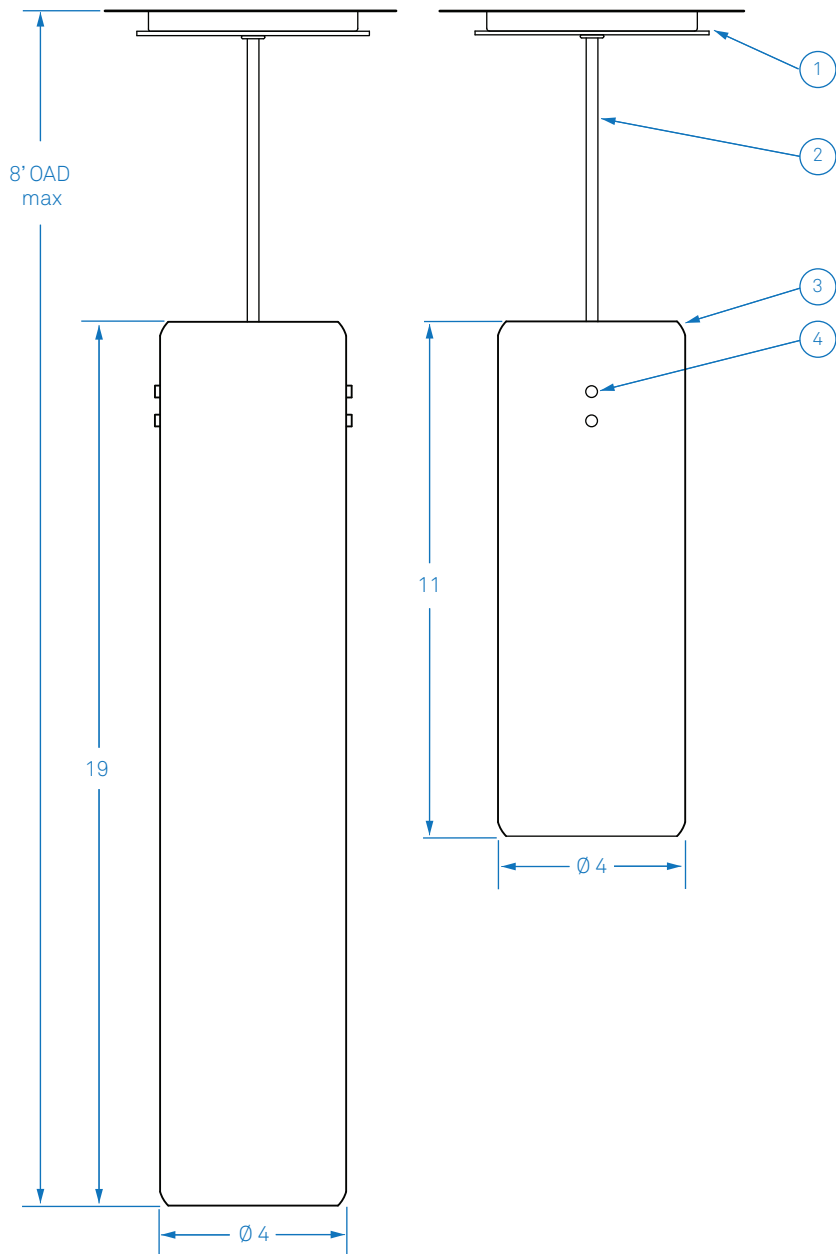

ALL DIMENSIONS IN INCHES

**NOTES**

1. Matte silver powder coated Ø 4.5" canopy; Ø 5" faceplate, finish to match shade
2. Cloth covered cord (field cut to length)
3. Open top/bottom aluminum shade with tank rolled edges and opal white reflector (other colors available by request)
4. Solid aircraft rivet heads

Type:	Quantity:
Approval Signature:	
Name:	
Specifier:	
Date:	
<p><b>STURGIS</b>                  E26 (medium) base 11 Watt 36°                  SORAA LED lamp (NIC)                  120V</p>	
<p><b>Fixture size:</b></p> <input type="checkbox"/> 11" ST111 <input type="checkbox"/> 19" ST191	
<p><b>Fixture finish:</b></p> <input type="checkbox"/> Matte <input type="checkbox"/> Warm Matte <input type="checkbox"/> Lustre <input type="checkbox"/> Warm Lustre <input type="checkbox"/> Airplane Polish	
<p><b>Custom finish:</b></p> <div style="border: 1px solid black; height: 20px; width: 100%;"></div>	
<p><b>Cloth covered cord:</b></p> <input type="checkbox"/> Black <input type="checkbox"/> White <input type="checkbox"/> Charcoal <input type="checkbox"/> Silver <input type="checkbox"/> Antique gold <input type="checkbox"/> Red <input type="checkbox"/> Navy <input type="checkbox"/> Yellow <input type="checkbox"/> Teal <input type="checkbox"/> Orange <input type="checkbox"/> Olive <input type="checkbox"/> Burgundy	
<p><b>Custom color by request:</b></p> <div style="border: 1px solid black; height: 20px; width: 100%;"></div>	
01.06.21	
<p style="font-size: 24pt; font-weight: bold; margin: 0;">RESOLUTE</p> 4617 Colorado Ave. S, Unit A Seattle, WA 98134 T 206.343.9323 info@resoluteusa.com	